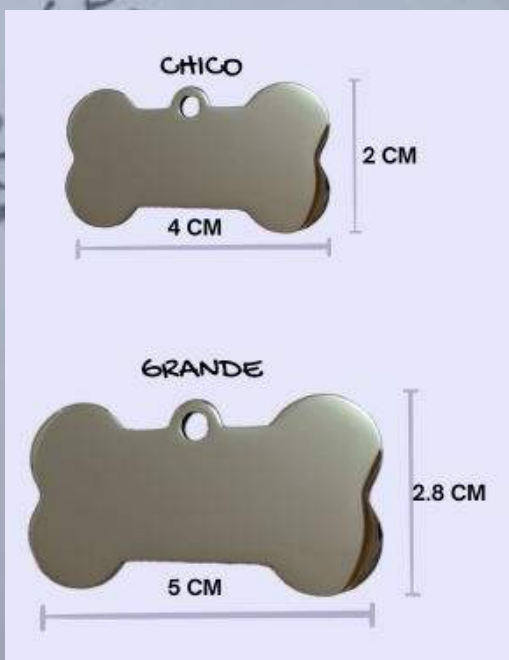

\$229 CHICO

\$239 GRANDE

Elige tu charm

Al reverso caben:

- FRASE
- 2 TELÉFONOS
- DIRECCIÓN

Huesito huellas

\$229 CHICO

\$239 GRANDE

Elige tu charm

33-1115-7890
@plaquitasmin

Al reverso caben:

- FRASE
- 2 TELÉFONOS
- DIRECCIÓN

Huesito estrellas

\$229 CHICO

\$239 GRANDE

Elige tu charm

Reverso ejemplo:

Placa para collar

\$180 c/u

♥ Porque su seguridad es lo primero

- PARA COLLARES DE 1.6 CM DE ANCHO (máximo)
- NO INCLUYE COLLAR.

ACERO INOXIDABLE

GRABADO PERSONALIZADO

DURADERA Y RESISTENTE