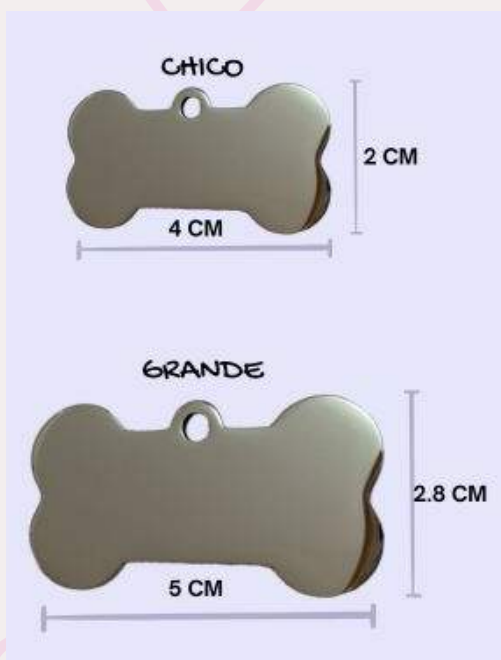

Corazón

\$229 CHICO

\$239 GRANDE

charm a elegir

Huella

\$239 GRANDE

NEW!

Moño

\$239 GRANDE

Elige tu charm

Sólo en color oro rosa

Reverso

NEW!

Huesito corazones

\$229 CHICO

\$239 GRANDE

Al reverso caben:

- FRASE
- 2 TELÉFONOS
- DIRECCIÓN

Huesito sencillo

NEGRO

PLATEADO

DORADO

AZUL

ORO ROSA

\$229 CHICO

\$239 GRANDE

Elige tu charm

Al reverso caben:

- FRASE
- 2 TELÉFONOS
- DIRECCIÓN

Huesito huellas

\$229 CHICO

\$239 GRANDE