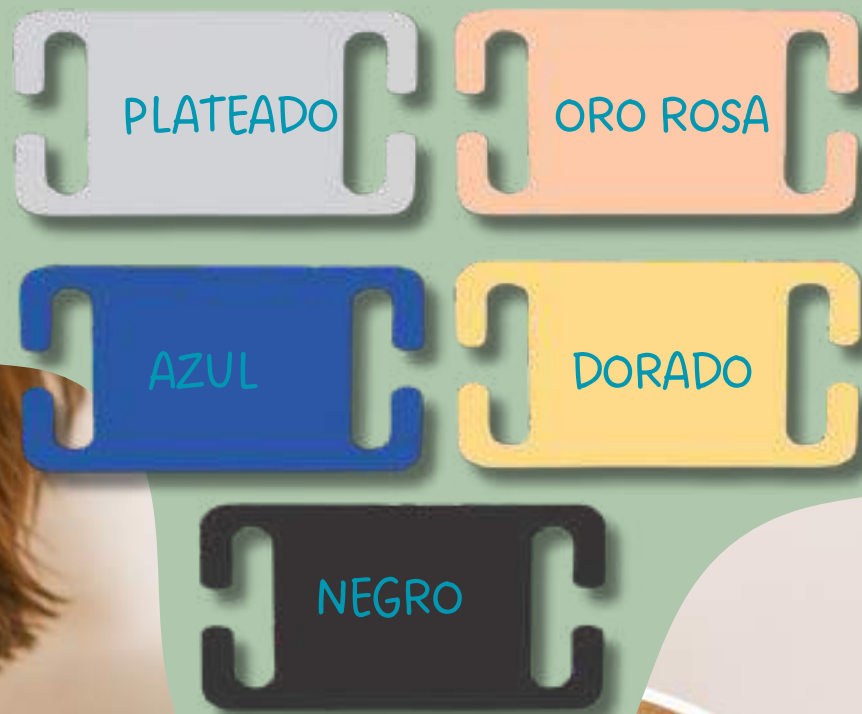

Reverso ejemplo:

Placa para collar

\$180 c/u

♥ Porque su seguridad es lo primero

- PARA COLLARES DE 1.6 CM DE ANCHO (máximo)
- NO INCLUYE COLLAR.

ACERO INOXIDABLE

GRABADO PERSONALIZADO

DURADERA Y RESISTENTE