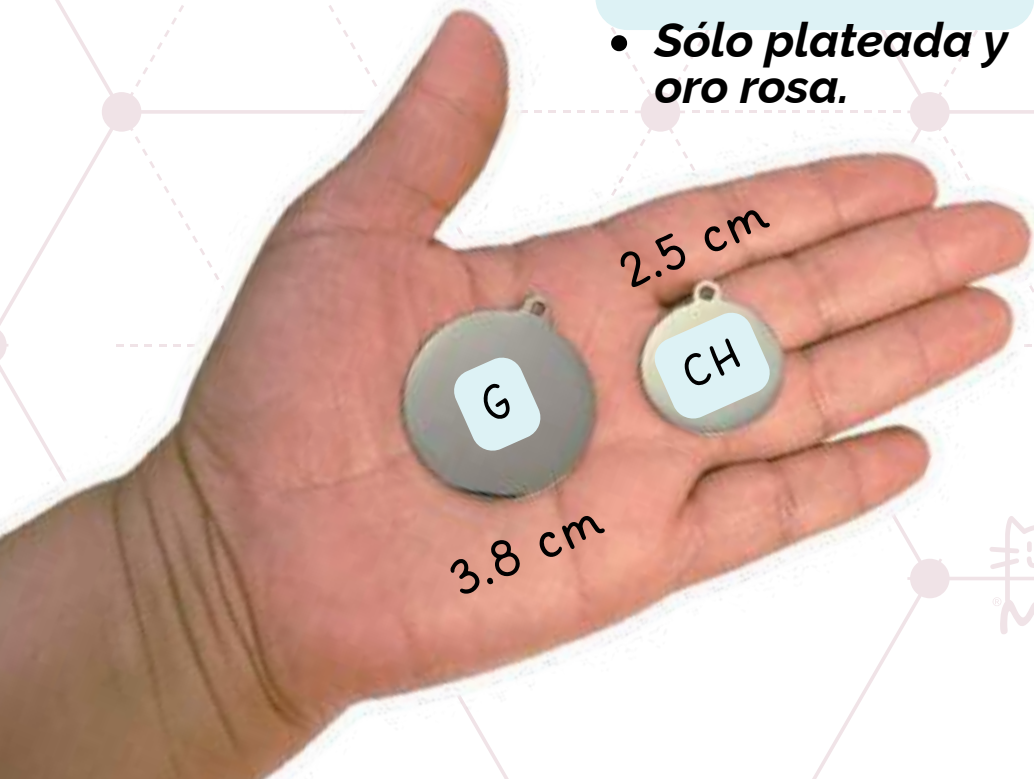

Reverso ejemplo:

¡Porfa llama a
mi familia!
☎ 229-985
☎ 961-699
Me echan mucho
de menos