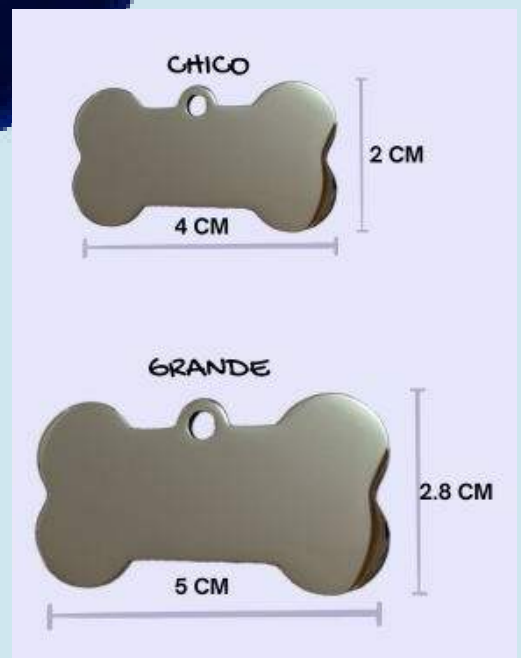

\$229 CHICO

\$239 GRANDE

Elige tu charm

Al reverso caben:

- FRASE
- 2 TELÉFONOS
- DIRECCIÓN

Huesito huellas

\$229 CHICO

\$239 GRANDE