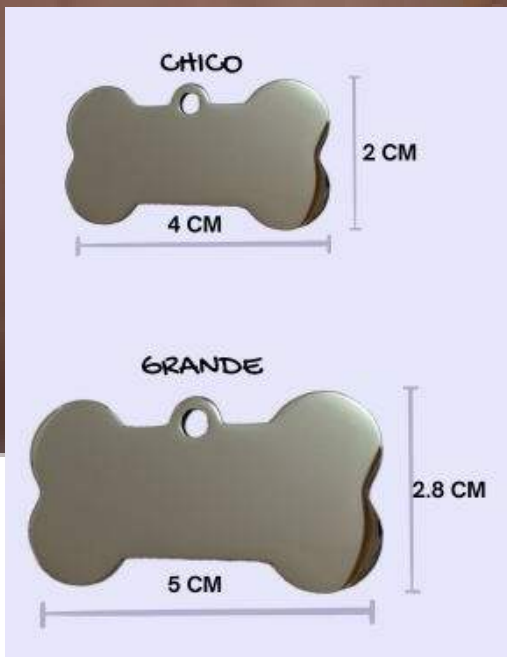

33-1115-7890
@plaquitasmin

Al reverso caben:

- FRASE
- 2 TELÉFONOS
- DIRECCIÓN