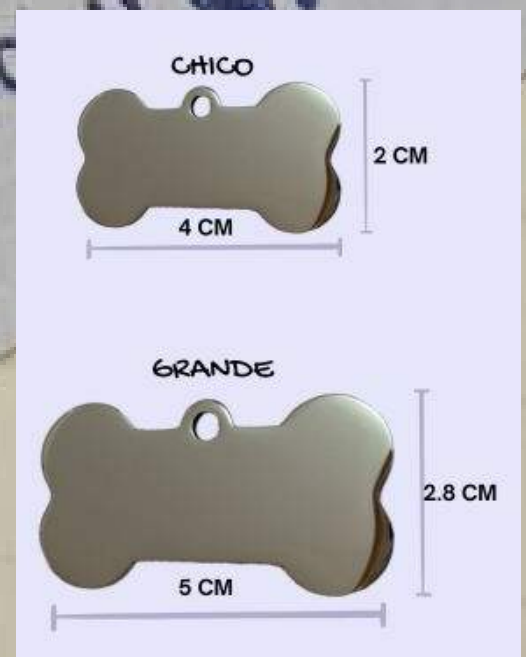

Al reverso caben:

- FRASE
- 2 TELÉFONOS
- DIRECCIÓN

Huesito astronauta

\$229 CHICO

\$239 GRANDE

Elige tu charm

33-1115-7890
@plaquitasmic

Huesito astronauta

Reverso ejemplo:

Placa para collar

\$180 c/u

♥ Porque su seguridad es lo primero

- PARA COLLARES DE 1.6 CM DE ANCHO (máximo)
- NO INCLUYE COLLAR.

ACERO INOXIDABLE

GRABADO PERSONALIZADO

DURADERA Y RESISTENTE