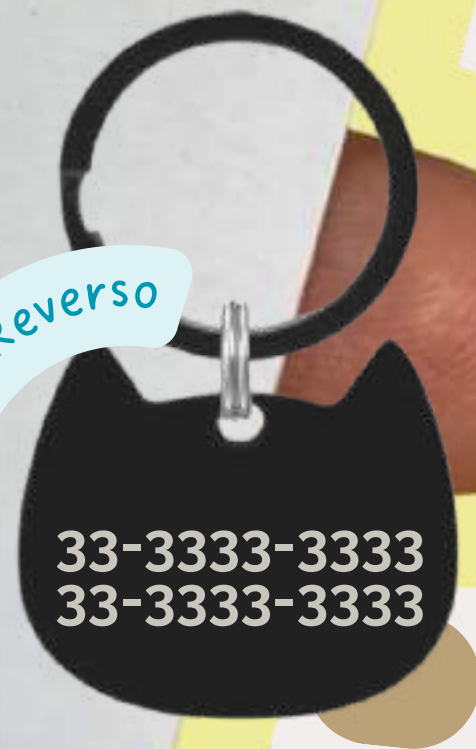

\$229

dorada

plateada

----- 1.9 cm -----

--- 3 cm ---

Cupo al reverso: solo 1 número de teléfono.

Gato

\$229

Cupo Reverso

33-3333-3333
33-3333-3333

Corona

\$229

Cupo Reverso

charm a elegir

Oro rosa

plateado