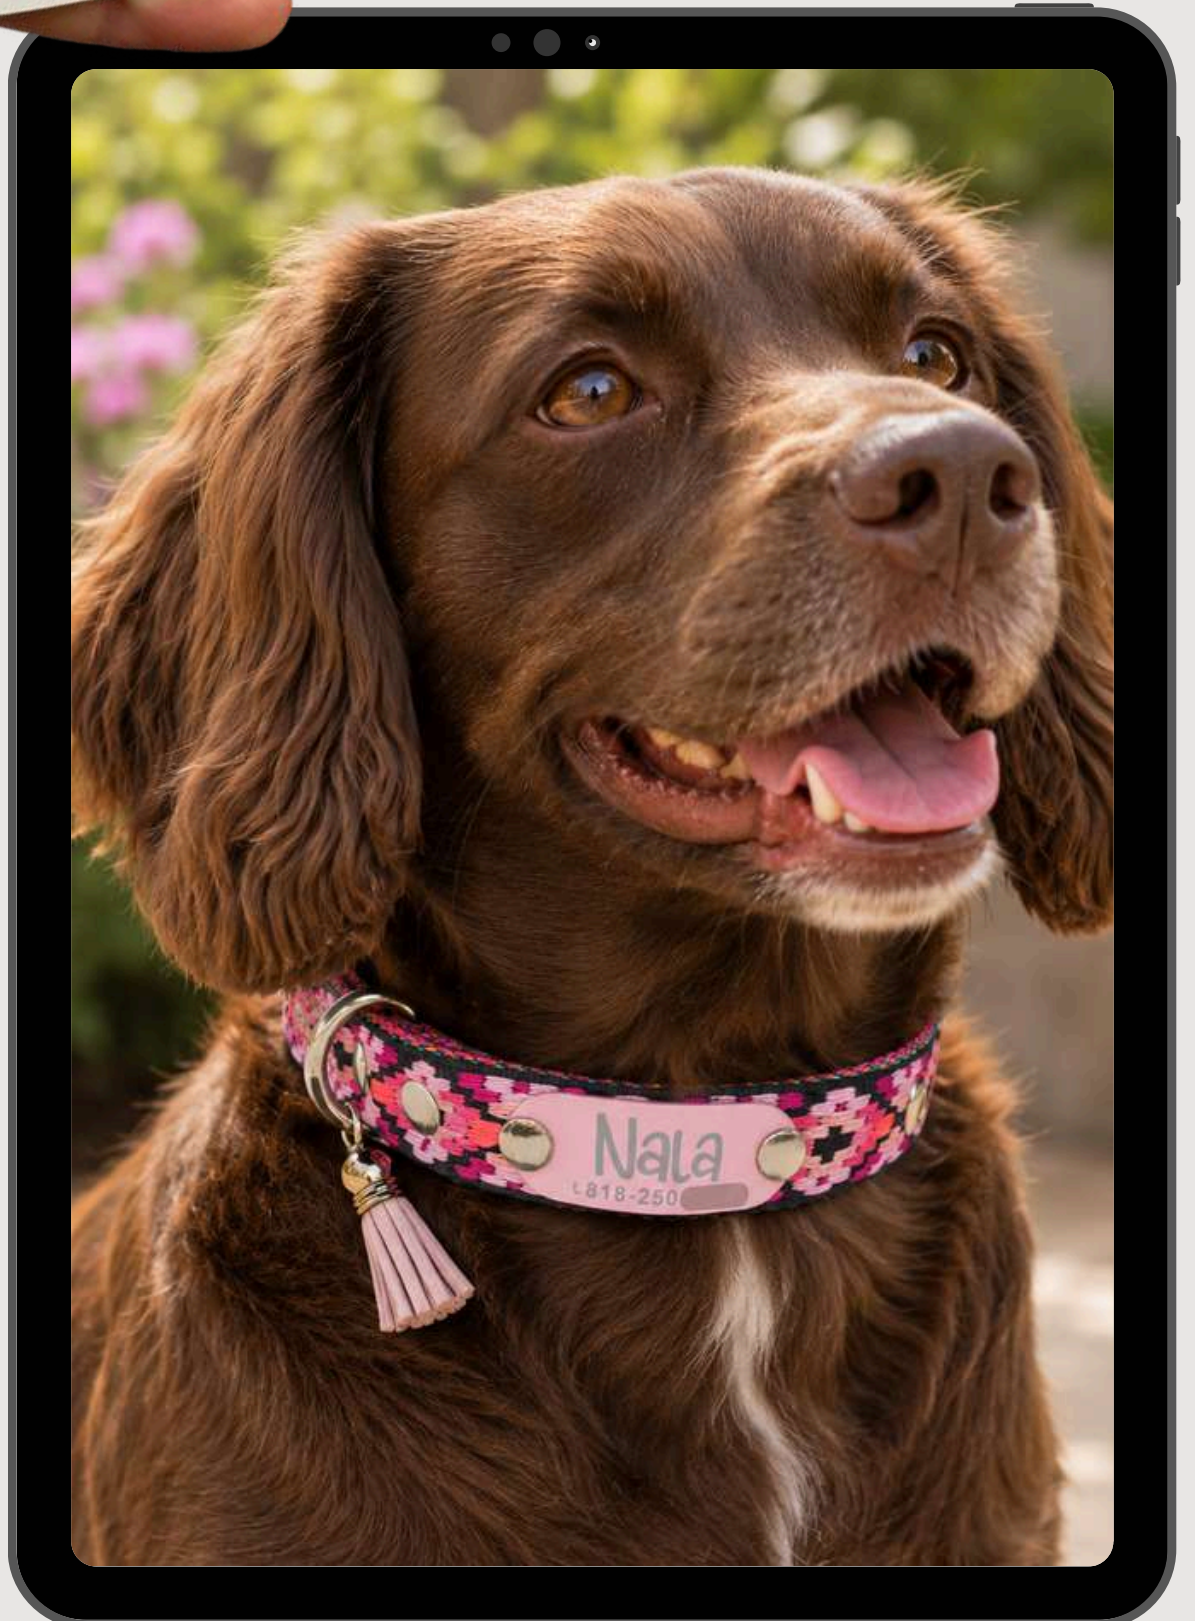

Paquete ABC

COLLAR CON PLACA INCRUSTADA + CORREA

A

HEBILLA METALICA

Talla	Largo	Ancho	Cuello	\$ ABC
CH	35 cm	2.5 CM	25-29 CM	\$313
M	45 cm	2.5 CM	35-40 CM	\$343
G	50 cm	2.5 CM	41-44 CM	\$367
XG	60 cm	2.5 CM	49-54 CM	\$378
XXG	70 cm	3.2 CM	59-65 CM	\$404

Correa CH M \$104

Correa G XG XXG \$129

Collar
multicolor
rosa

Collares

TELA ARTESANAL CON BROCHE PLASTICO

BROCHE PLASTICO

Talla	Largo	Ancho	Cuello	\$ A	\$ AB
XCH	30 cm	1.6 CM	23-30 CM	\$62	\$217
CH	37 cm	1.9 CM	26-37 CM	\$80	\$235
M	40 cm	2.5 CM	29-40 CM	\$113	\$268
G	50 cm	2.5 CM	34-50 CM	\$128	\$283