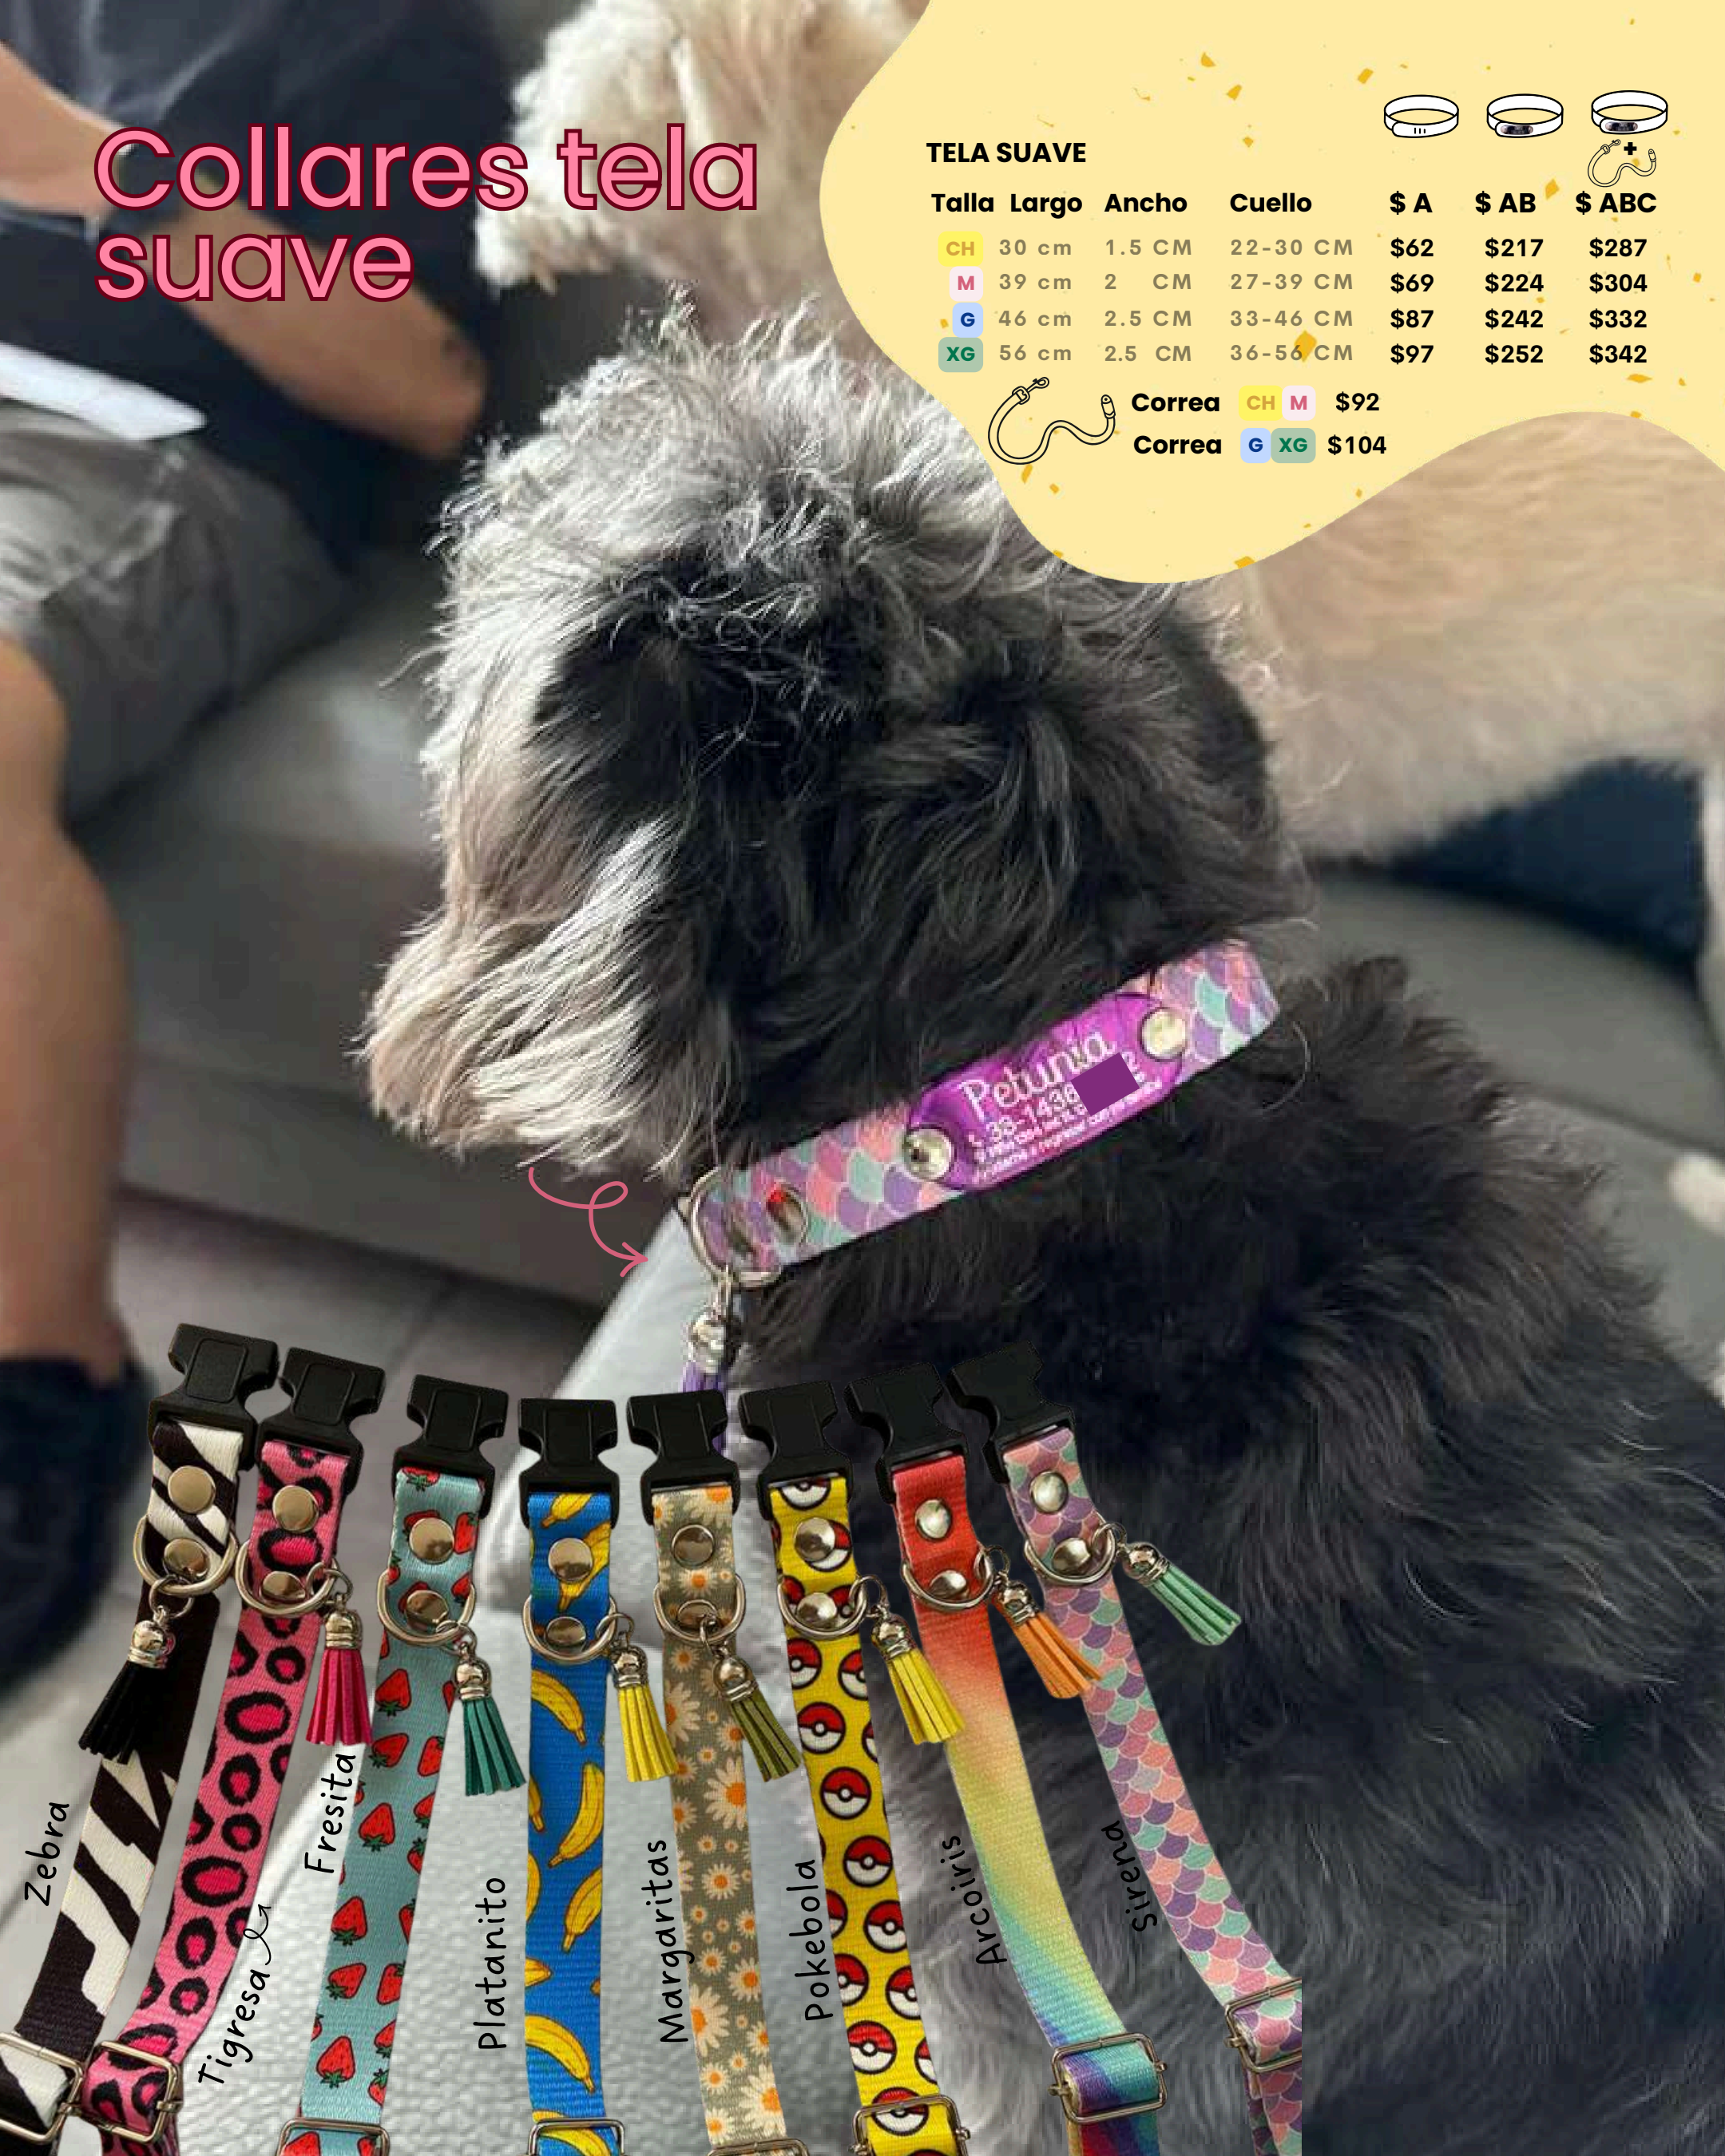

Collares tela suave

TELA SUAVE

Talla	Largo	Ancho	Cuello	$ A	$ AB	$ ABC
CH	30 cm	1.5 CM	22-30 CM	$62	$217	$287
M	39 cm	2 CM	27-39 CM	$69	$224	$304
G	46 cm	2.5 CM	33-46 CM	$87	$242	$332
XG	56 cm	2.5 CM	36-56 CM	$97	$252	$342

Correa CH M $92

Correa G XG $104

Zebra

Tigresa

Fresita

Platanito

Margaritas

Pokebola

Arcoiris

Sirena