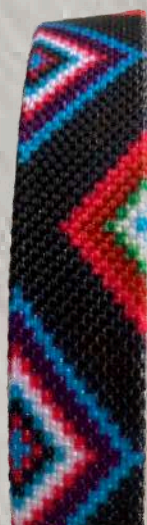

Arcoiris

Trenzas

Greca
blanca

Greca
negra

Greca
azul

Cuadritos