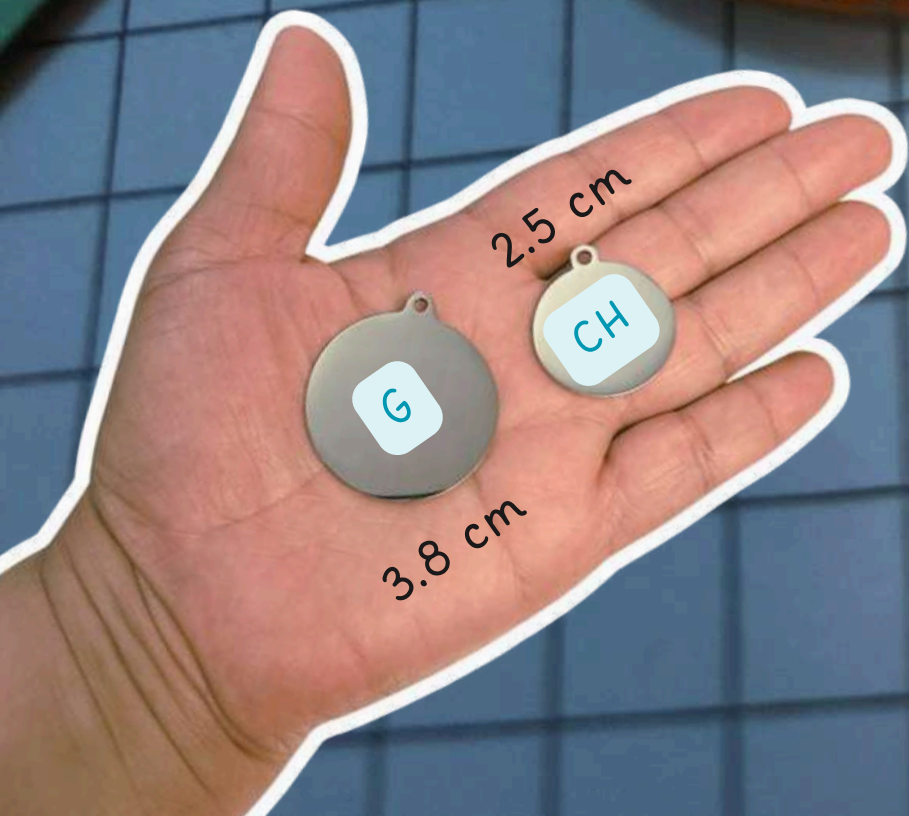

# Redonda ramitas

\$229 CHICA

\$239 GRANDE

- Sólo plateada y oro rosa.

Elige tu charm ✨ ✨ ✨

Peludo

Paloma

Reverso ejemplo: