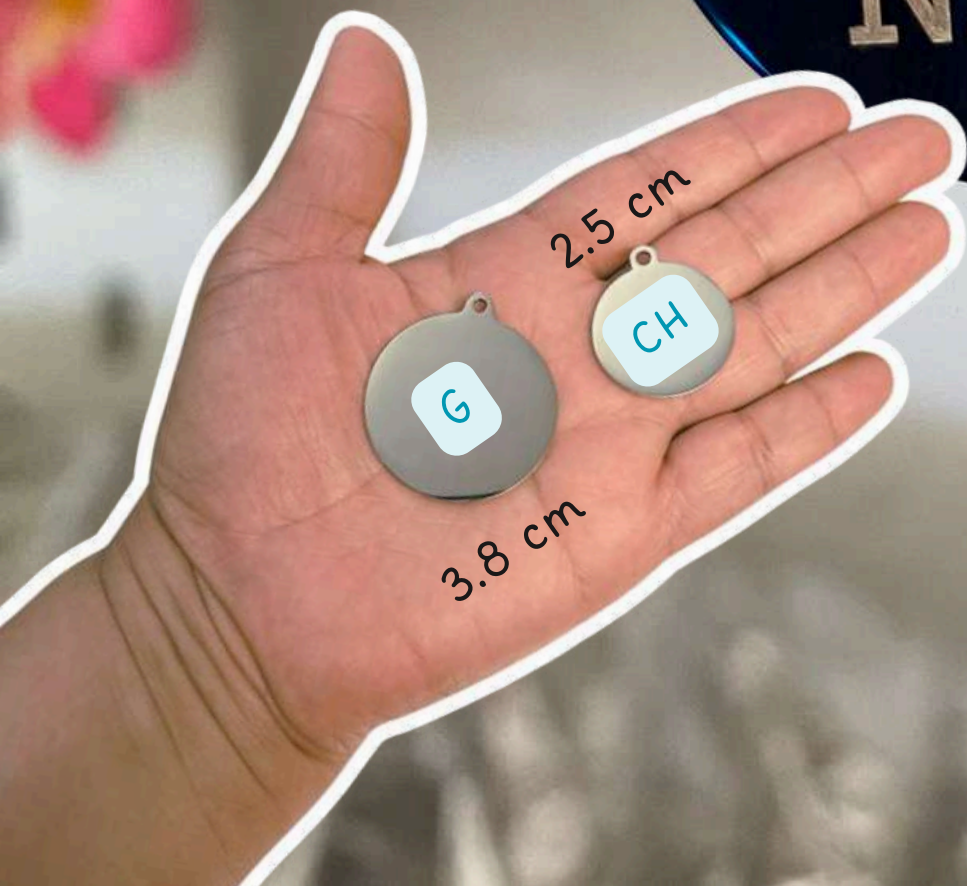

# Redonda desierto

\$229 CHICA

\$239 GRANDE

- Sólo plateada y oro rosa.

Elige tu charm ✨ ✨ ✨

Reverso ejemplo:

☎ 33-111  
@plaquit