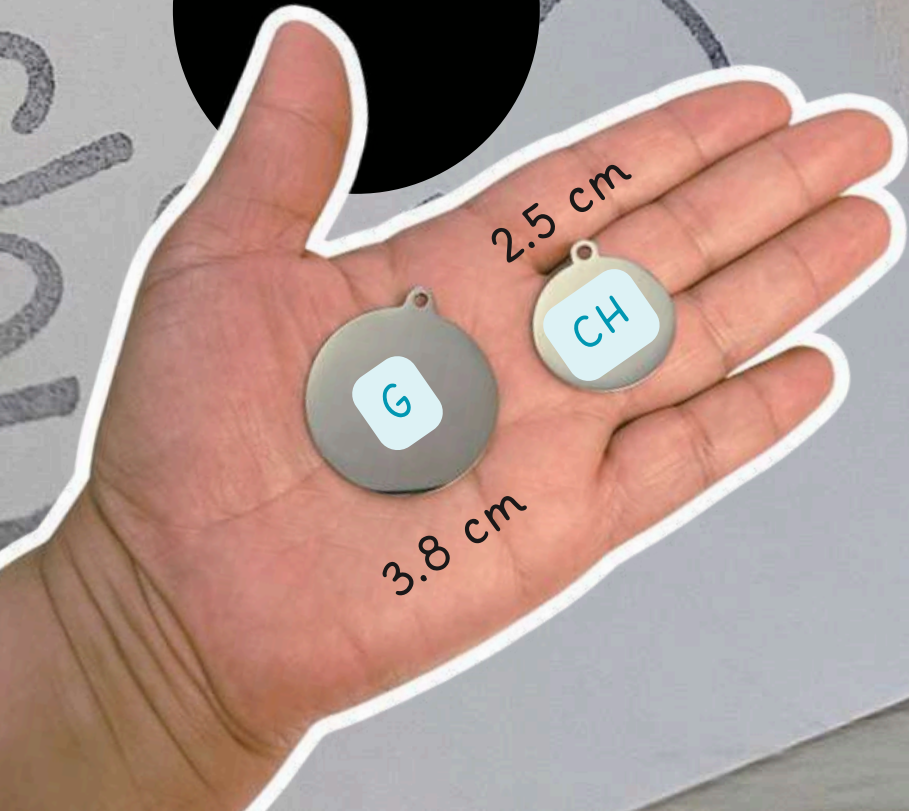

2.5 cm

3.8 cm

☎ 33-1115-7890
@plaquitasmichu