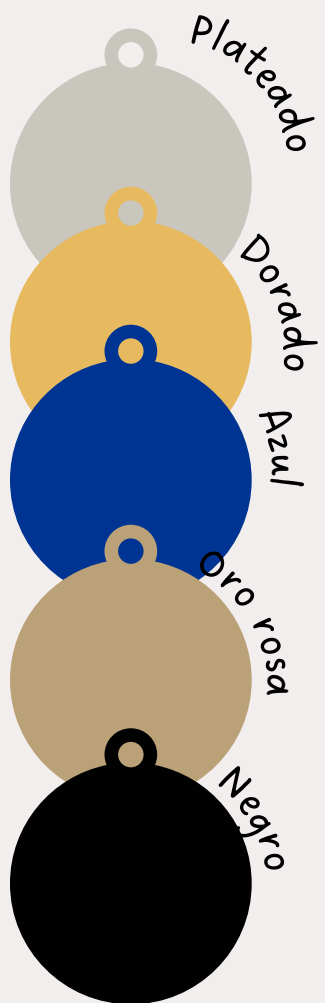

# Flor

\$229

2.9 x 2.9 cm

Color dorado

Color plateado

Reverso ejemplo:

# Corazón

\$229 CHICO

\$239 GRANDE

G

3.5 X 3.3 CM

CH

3 X 2.7 CM

charm a elegir

Cupo Reverso

# Redonda geométrica

\$229 CHICA

- *Sólo plateada y oro rosa.*

\$239 GRANDE