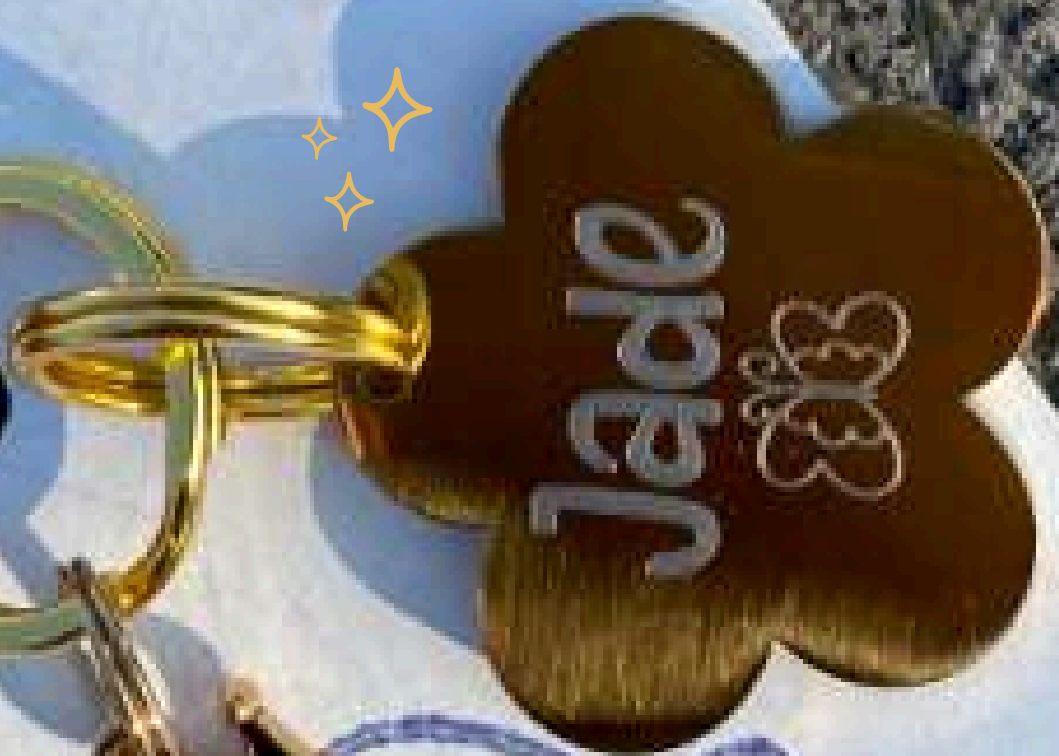

# Collar liso para gatos

con broche de liberación rápida

Talla: CHICA  
Largo: 30 cm  
Ancho: 1 CM  
Cuello: 26-31 CM

Pídelo con  
ó sin Moñito  
Y con o sin  
cascabel.

\$217 con placa incrustada

\$62 collar sin placa

# Collar nylon para gatos

Talla: CHICA  
Largo: 30 cm  
Ancho: 1 CM  
Cuello: 26-30 CM

Con elástico  
para facilitar  
liberación

\$217 con placa incrustada

\$62 collar sin placa

Arcoiris

Trenzas

Greca  
blanca

# Flor

\$229

2.9 x 2.9 cm

Color dorado

Color plateado

Reverso ejemplo:

# Mariposa chica

\$229

**dorada**

**plateada**

----- 1.9 cm -----

--- 3 cm ---

**Cupo al reverso: solo 1 número de teléfono.**